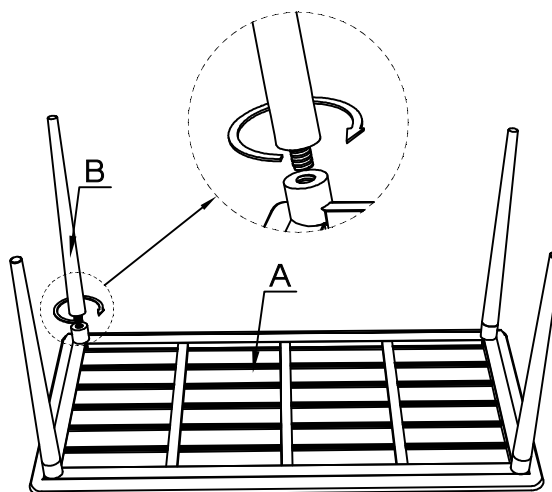

Brafab

Assembly instruction

Nimes table 140*77.5*73cm

Article number: 3106-73/3106-21/
3106-50/3106-80/3106-32

A		1
B		4

①

②